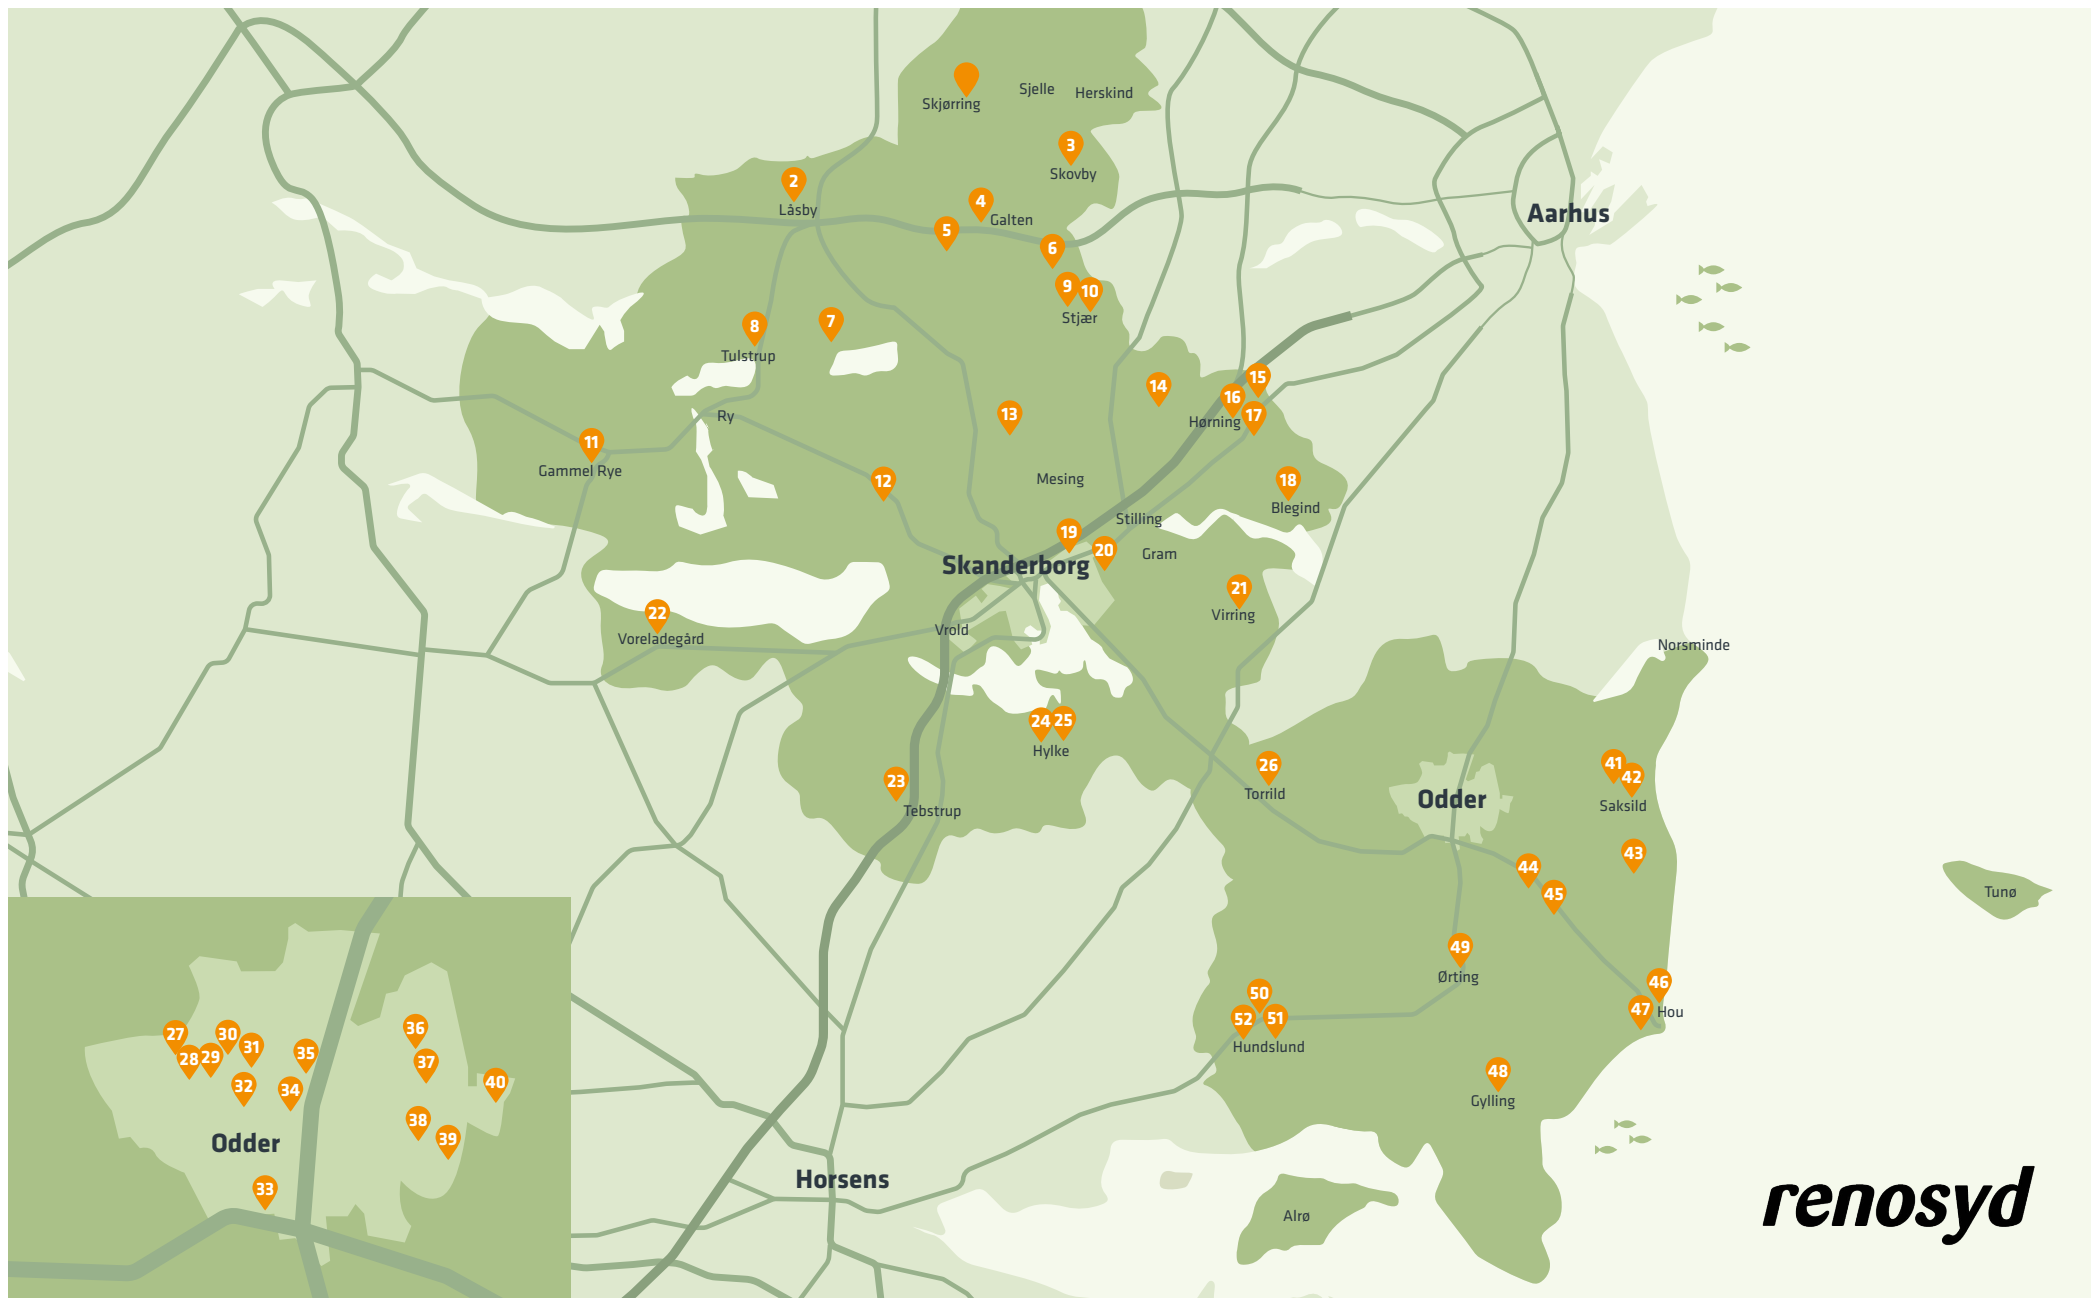

Find et kvashegn tæt på dig

renosyd

Mere natur - mindre affald!

Har du opdaget et kvashegn i dit lokalområde? renosyd har med midler fra EU og Nordisk Ministerråd sammen med Odder og Skanderborg Kommuner opført kvashegn ved skoler, ved foreninger, i landsbyfællesskaber og meget mere. Kom dine grene og kviste fra haven i kvashegn i stedet for at køre det på genbrugspladsen.